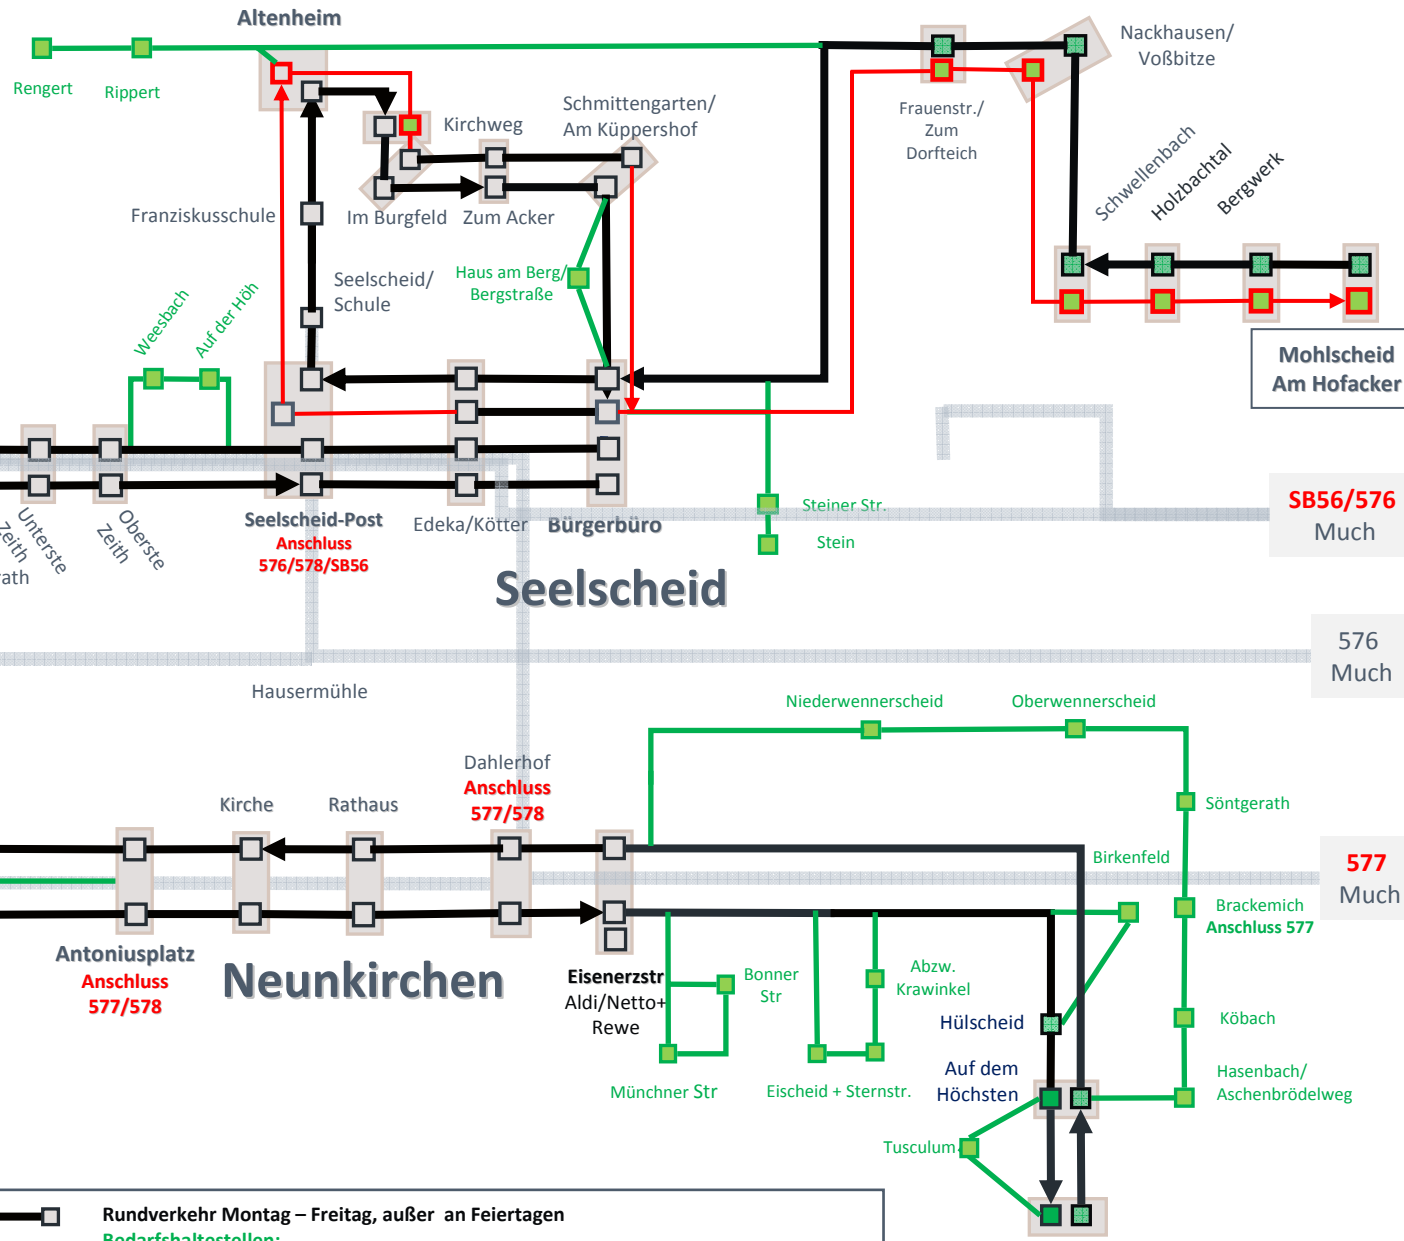

# Linienetzplan 2020

**SB56/  
576/577**  
Siegburg

**578**  
Hennef

Schöneshof/  
Kuchem

	<b>Rundverkehr Montag – Freitag, außer an Feiertagen</b>
	<b>Bedarfshaltestellen:</b> Bus hält nur nach telefonischer Voranmeldung beim Fahrdienstleiter (02247-303 480)
	<b>Haltestellen werden auf Wunsch zum Ausstieg angefahren (beim Fahrer anmelden)</b>

Gültig ab 02.01.2020

**Mohlscheid  
Am Hofacker**

**SB56/576**  
Much

**576**  
Much

**577**  
Much

Brackemich  
Anschluss 577

**Hermerath**