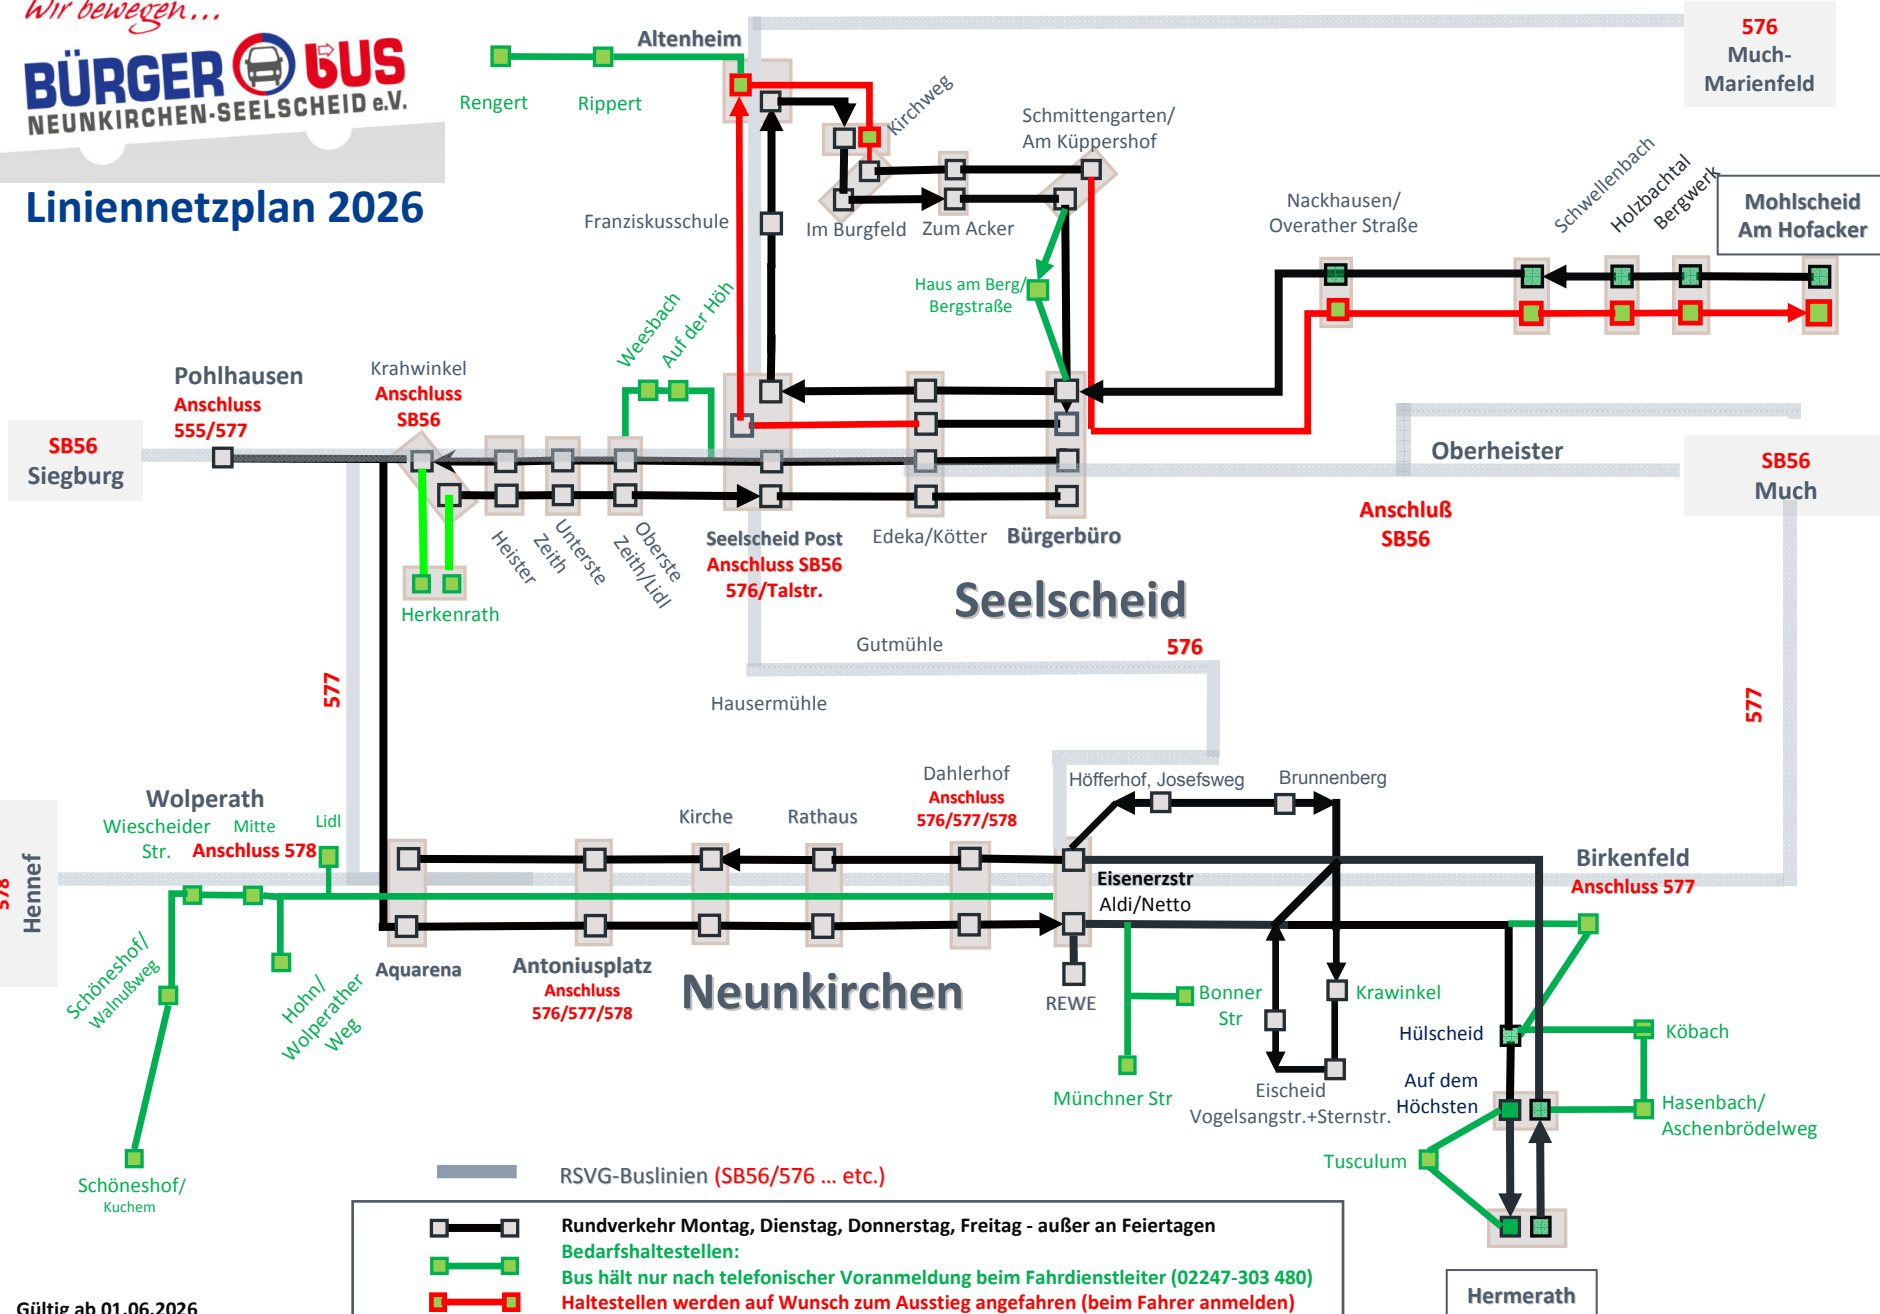

# Linienetzplan 2026

Gültig ab 01.06.2026

RSVG-Buslinien (SB56/576 ... etc.)  
 Rundverkehr Montag, Dienstag, Donnerstag, Freitag - außer an Feiertagen  
 Bedarfshaltestellen:  
 Bus hält nur nach telefonischer Voranmeldung beim Fahrdienstleiter (02247-303 480)  
 Haltestellen werden auf Wunsch zum Ausstieg angefahren (beim Fahrer anmelden)